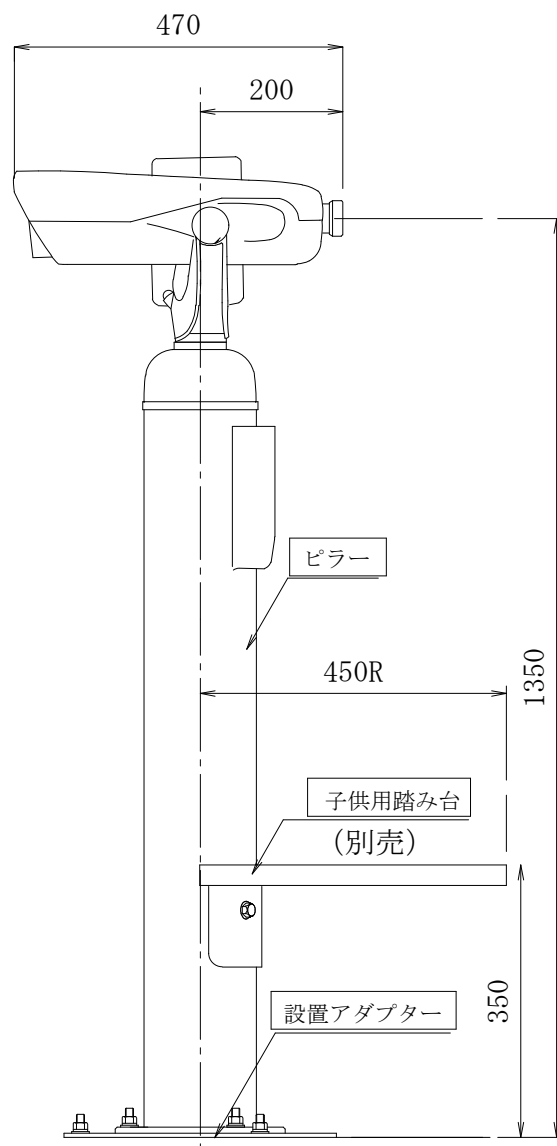

本機の特徴

○ 明るくて広い視界

視界が広く、明るく、立体感（遠近感）があり、しかも常焦点ですので何の操作もなく、100mから無限大（天体）まで良く観望する事が出来ます。

○ すぐれた耐久性

本機は、二重構造の防塵、防水構造になっており屋外に放置されても支障が無くメンテナンスの必要がありません所定の硬貨を投入しますと、シャッターを特定の時間開放し機械的にシャッターを元に戻しますので（F型機械式の場合）他に何の操作も入りません。
異物投入による故障の修理も簡単に出来ます。

○ 望遠撮影

ピントをマニュアルで操作できるカメラ（デジタルカメラ）を接眼部に宛ててピント調節すればレンズの焦点距離の15倍（20倍）の望遠レンズを用いたのと同じ撮影を楽しむことが出来ます。

性能表

機種	F型機械式	F型電池式	C型（無料）
対物レンズ有効径	80mm	80mm	80mm
☆倍率	15X	15X	15X
☆実視界	4°	4°	4°
☆射出瞳径	5.3mm	5.3mm	5.3mm
仰角	35°	35°	35°
俯角	30°	30°	30°
旋回角	360°	360°	360°
仰俯動角	油圧ダンパー	油圧ダンパー	油圧ダンパー
シャッター機構	機械式	電子式	
☆可視時間	1～3分	1～6分	
☆使用硬貨	100円	100円	

☆使用硬貨 可視時間 倍率（20倍も可）は受注時に決定いたします
各仕様は改良のため変更することがあります

(F型子供用踏み台付き) 単位mm