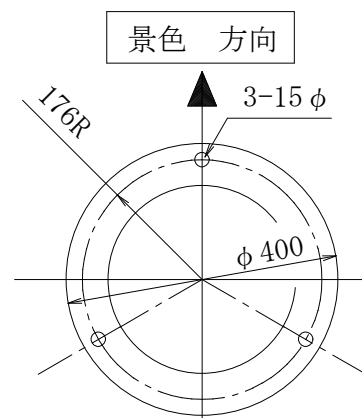

アンカーボルト（12mm）を使用して設置してください

株式会社 **コバック**

〒607-8483 京都市山科区北花山市田町51番地

TEL (075) 581-2181 FAX (075) 581-2182

URL <http://www.covac-jp.com>